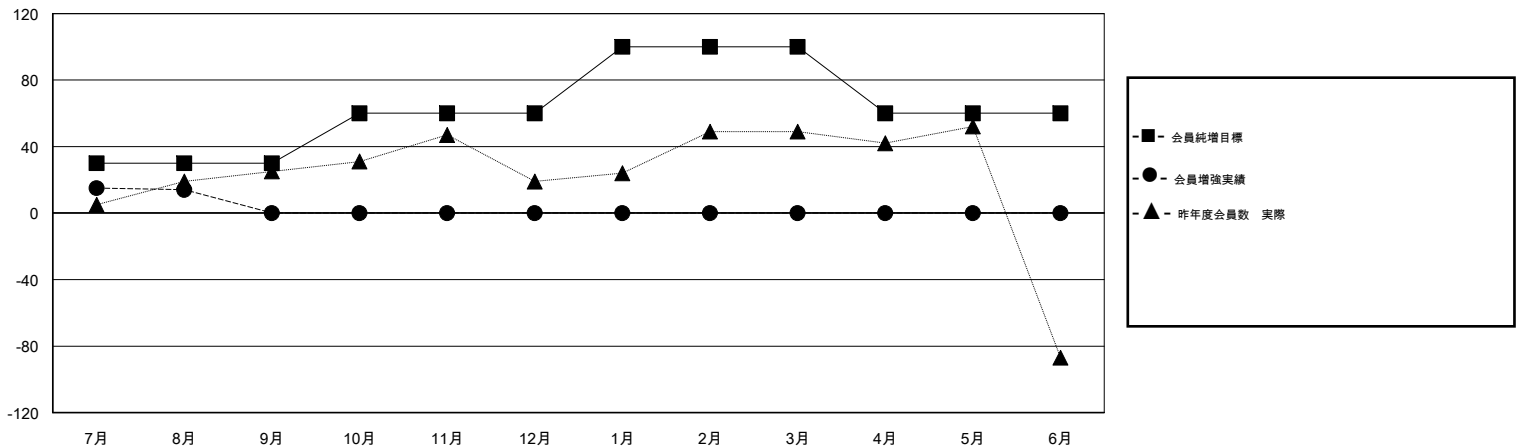

MONTHLY MEMBERSHIP PROGRESS REPORT

District 333 C

Results as of: 08/31/2018

GMT: MASAYOSHI MARUYAMA, YASUHISA NAKAMURA

地域 JAPAN

GMT会則地域

クラブ				名			
結果 : 2018-2019				結果 : 2018-2019			
四半期	新クラブ目標	新クラブ	解散クラブ	四半期	会員純増目標	会員増強実績	退会者(転籍を含む) 実際
7月/8月/9月	0	0	1	7月/8月/9月	30	57	38
10月/11月/12月	1	0	0	10月/11月/12月	30	0	0
1月/2月/3月	1	0	0	1月/2月/3月	40	0	0
4月/5月/6月	1	0	0	4月/5月/6月	-40	0	0

新クラブ目標及び実績累計

会員目標及び実績累計

解散クラブ: 1	33 CLUBS OF 131 一名以上の新会員を登録	男女別 男性 2,564 (78.29%) 女性 711 (21.71%) 女性%年度目標: 30%
退会者 物故会員 2 クラブ解散 0 その他 36 合計 38	会員累計データを見るには、ここをクリック	世帯主/家族会員合計 755 国際会費半額の家族会員 416