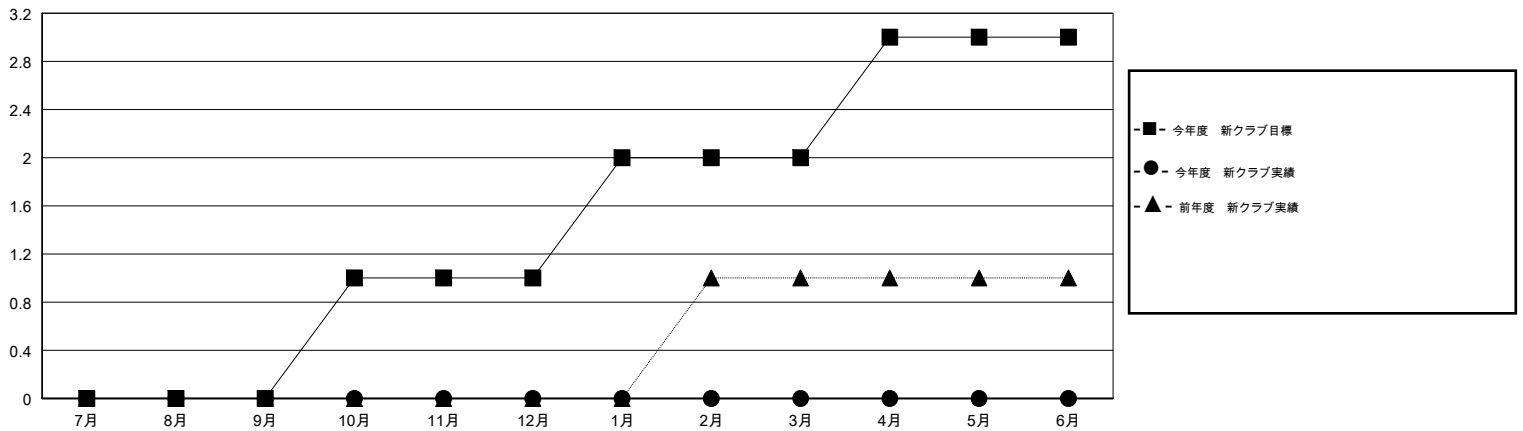

MONTHLY MEMBERSHIP PROGRESS REPORT

District 333 C

Results as of: 08/31/2018

GMT: MASAYOSHI MARUYAMA, YASUHISA NAKAMURA

地域 JAPAN

GMT会則地域

クラブ				名			
結果 : 2018-2019				結果 : 2018-2019			
四半期	新クラブ目標	新クラブ	解散クラブ	四半期	会員純増目標	会員増強実績	退会者(転籍を含む) 実際
7月/8月/9月	0	0	1	7月/8月/9月	30	57	38
10月/11月/12月	1	0	0	10月/11月/12月	30	0	0
1月/2月/3月	1	0	0	1月/2月/3月	40	0	0
4月/5月/6月	1	0	0	4月/5月/6月	-40	0	0

新クラブ目標及び実績累計

会員目標及び実績累計

解散クラブ: 1	33 CLUBS OF 131 一名以上の新会員を登録	男女別 男性 2,564 (78.29%) 女性 711 (21.71%) 女性%年度目標: 30%
退会者 物故会員 2 クラブ解散 0 その他 36 合計 38	会員累計データを見るには、ここをクリック	世帯主/家族会員合計 755 国際会費半額の家族会員 416